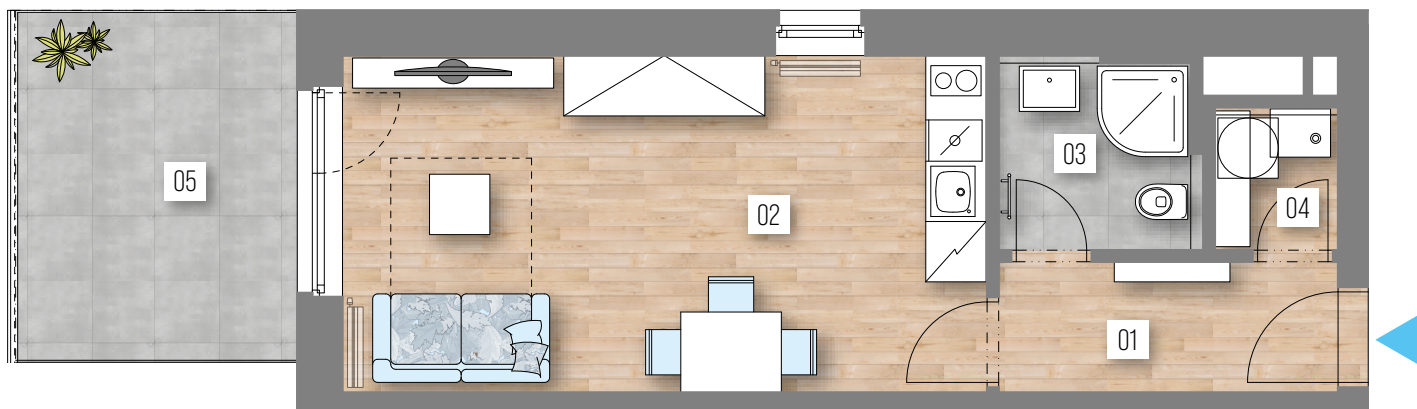

REZIDENCE
ZLIČÍNSKÉ
PRAMENY

BYT Č. 3

DŮM 3

2.NP | 1+KK | 31,5 m²

01	předsíň	4,6 m ²
02	obývací pokoj + KK	21,7 m ²
03	koupelna + WC	3,5 m ²
04	komora	1,7 m ²
Užitná plocha bytu*		31,5 m²
Celková plocha bytu		32,8 m²
05	terasa	10,6 m ²

SITUACE

2.NP

Schéma půdorysu bytu představuje dispoziční řešení bytu. Kuchyňská linka a nábytek nejsou součástí; rozsah dodávky, popis konstrukcí, povrchových úprav a vybavení je specifikován ve standardu. *Užitná plocha bytu zahrnuje kromě ploch místností i podlahovou plochu dveřních otvorů.