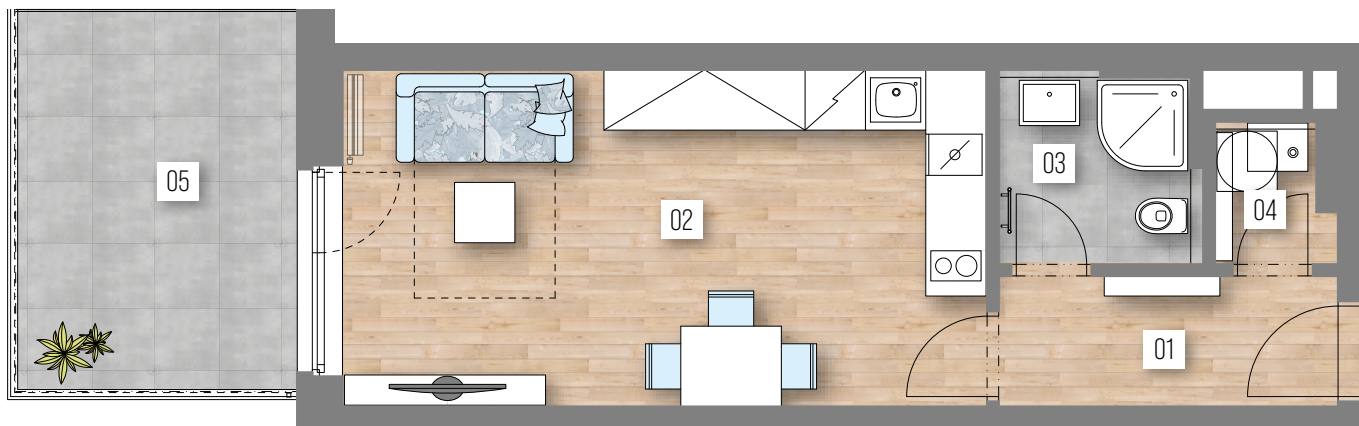

REZIDENCE
ZLIČÍNSKÉ
PRAMENY

BYT Č. 4

DŮM 2

2.NP | 1+KK | 31,3 m²

01	předsíň	4,6 m ²
02	obývací pokoj + KK	21,7 m ²
03	koupelna + WC	3,5 m ²
04	komora	1,5 m ²
Užitná plocha bytu*		31,3 m²
Celková plocha bytu		32,8 m²
05	terasa	11,5 m ²

SITUACE

2.NP

Schéma půdorysu bytu představuje dispoziční řešení bytu. Kuchyňská linka a nábytek nejsou součástí; rozsah dodávky, popis konstrukcí, povrchových úprav a vybavení je specifikován ve standardu. *Užitná plocha bytu zahrnuje kromě ploch místností i podlahovou plochu dveřních otvorů.